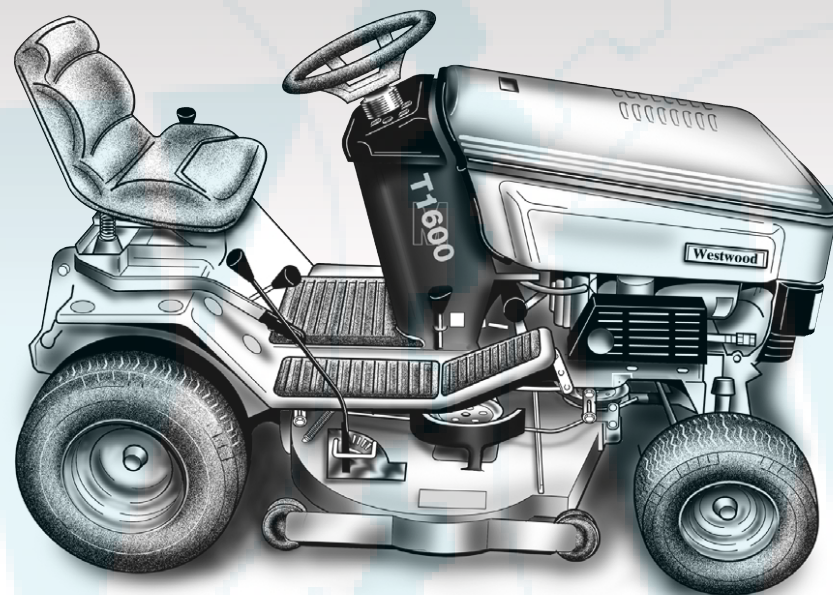

www.ersatzteil-service.de

www.ersatzteilplan.de

Westwood

Westwood T1600/42 (106cm)

Garden Tractor Parts Catalogue 1998

TRA100019-00

A L L Y E A R R O U N D P E R F O R M A N C E

Ihr Ersatzteilspezialist im Internet